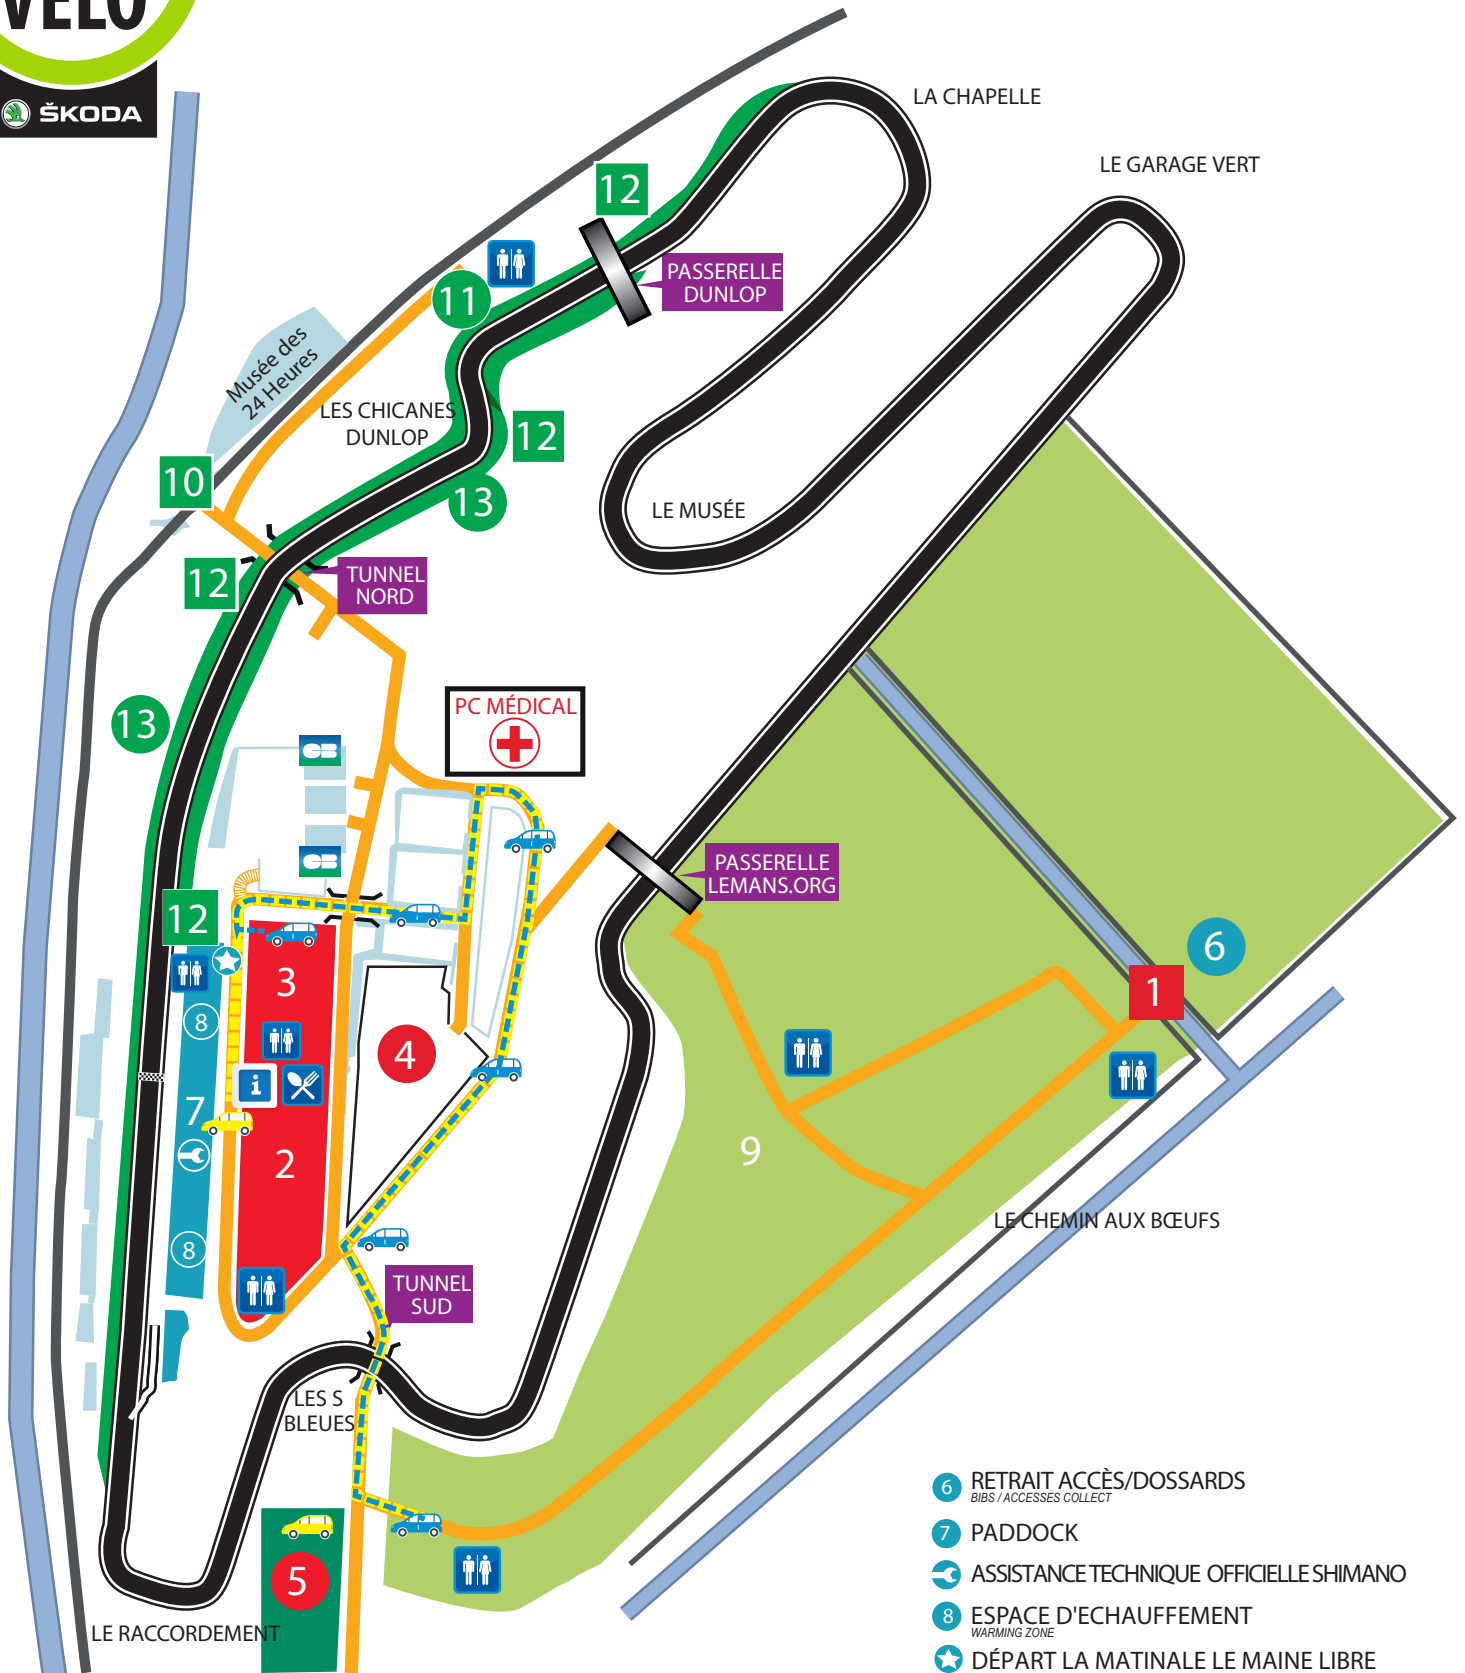

24H
VELO

ŠKODA

PLAN DU CIRCUIT

1 ENTRÉE CONCURRENTS
CONTESTANT ENTRANCE

2 VILLAGE

i ACCUEIL BOUTIQUE
WELCOME SHOP

🍴 RESTAURANT - BAR-SNACK
RESTAURANT

3 PARKING "DÉPÔT-MINUTE"
DROP ZONE

🚗 ACCÈS VÉHICULE "DÉPÔT-MINUTE"
DROP ZONE VEHICLE ACCESS

🚗 ACCÈS VÉHICULE "LOGE"
PIT LOUNGE VEHICLE ACCESS

🏥 PC MÉDICAL
MEDICAL CENTER

4 PARKING PARTENAIRES/STAFF
PARTNER/STAFF CAR PARK

5 PARKING LOGES
PIT LOUNGES CAR PARK

6 RETRAIT ACCÈS/DOSSARDS
BIBS / ACCESSES COLLECT

7 Paddock

🔧 ASSISTANCE TECHNIQUE OFFICIELLE SHIMANO

8 ESPACE D'ECHAUFFEMENT
WARMING ZONE

★ DÉPART LA MATINALE LE MAINE LIBRE

9 CAMPING DU HOUX
HOUX CAMPSITE

10 ENTRÉE VISITEURS/ORGANISATION
VISITORS / STAFF ENTRANCE

11 PARKING VISITEURS
VISITORS CAR PARK

12 ACCÈS PISTE VISITEURS
VISITORS TRACK ACCESS

13 ZONES OUVERTES VISITEURS
VISITORS ZONE

🏧 DISTRIBUTEUR DE BILLETS
CASH MACHINE