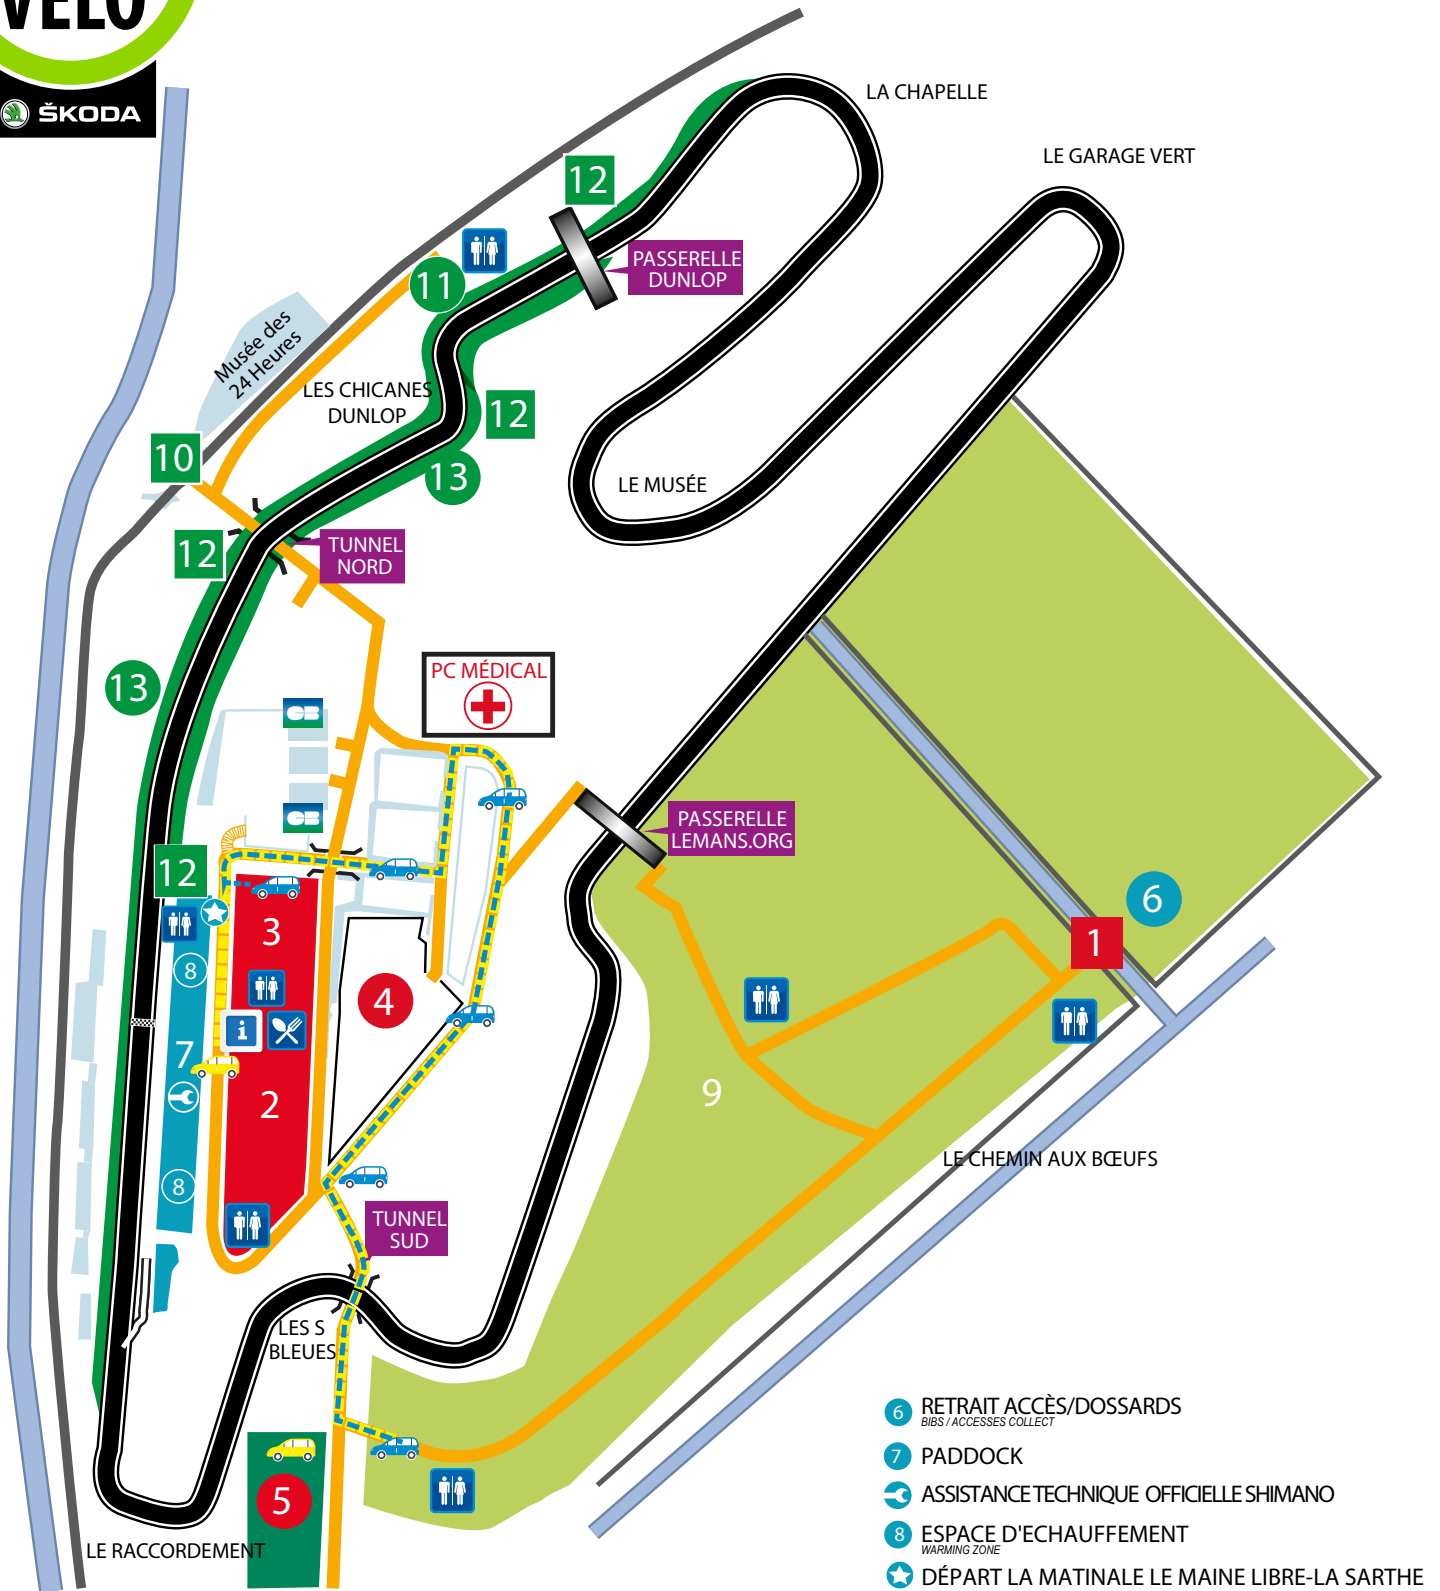

24H
VELO

ŠKODA

PLAN DU CIRCUIT

1 ENTRÉE CONCURRENTS
CONTESTANT ENTRANCE

2 VILLAGE

i ACCUEIL BOUTIQUE
WELCOME SHOP

🍴 RESTAURANT - BAR-SNACK
RESTAURANT

3 PARKING "DÉPÔT-MINUTE"
DROP ZONE

🚗 ACCÈS VÉHICULE "DÉPÔT-MINUTE"
DROP ZONE VÉHICULE ACCESS

🚗 ACCÈS VÉHICULE "LOGE"
PIT LOUNGE VÉHICULE ACCESS

🏥 PC MÉDICAL
MEDICAL CENTER

4 PARKING PARTENAIRES/STAFF
PARTNER/STAFF CAR PARK

5 PARKING LOGES
PIT LOUNGES CAR PARK

6 RETRAIT ACCÈS/DOSSARDS
BIBS / ACCESSES COLLECT

7 PADDOCK

🛠 ASSISTANCE TECHNIQUE OFFICIELLE SHIMANO

8 ESPACE D'ECHAUFFEMENT
WARMING ZONE

★ DÉPART LA MATINALE LE MAINE LIBRE-LA SARTHE
Inscription à l'Accueil-Boutique

9 CAMPING DU HOUX
HOUX CAMPSITE

10 ENTRÉE VISITEURS/ORGANISATION
VISITORS / STAFF ENTRANCE

11 PARKING VISITEURS
VISITORS CAR PARK

12 ACCÈS PISTE VISITEURS
VISITORS TRACK ACCESS

13 ZONES OUVERTES VISITEURS
VISITORS ZONE